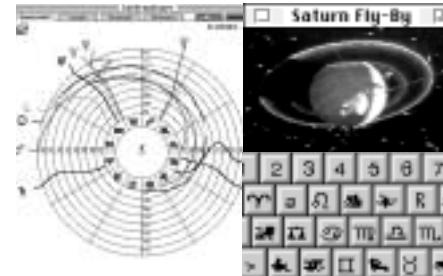

logiciels

Logiciels (graticiels, contribuciel, démonstrations) : astrologie, astronomie, tarots, numérologie, biorythmes, géographie, calendrier, géomancie, yi-king, utilitaires...

DATA

Un maximum d'informations et d'outils astrologiques utiles : Ephémérides graphiques avec les cartes du ciel montées jour par jour de 1950 à 2030, éphémérides graphiques prévisionnelles multipériodiques, illustrations, bases de données, fontes de caractères astrologiques...